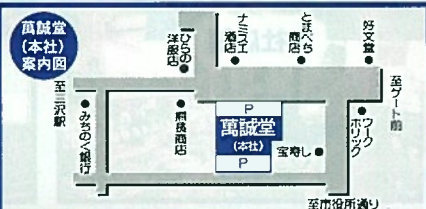

創業 明治37年

葬祭・仏壇・仏具・神具・生花・盛台

本社/三沢市中央町3丁目2-22

営業時間/午前9時~午後6時

店舗定休日/毎週水曜日

※葬儀受付は24時間体制

株式会社 萬誠堂

☎(0176)53-2787(代)

萬誠堂の安心プラン

あなたの思いに合わせたプランをご提案いたします。

お安く、そして間違いのない安心のご葬儀を！

ふれ「愛」宣言

真心サービス Funeral Service

ご近所、お友達、会社関係や趣味の仲間など、予測できない参列者も安心して対応できる一般葬ホール。

【一般葬】

家族葬から社葬まで、地域葬祭場の中で**収容人数最大級！**

セイホール★三沢

基本プラン

会員価格

49.9^(税抜)万円
54.8万円(税込)

ご家族様だけのご葬儀から一般葬も十分可能な葬祭ホール。

【家族葬・一般葬】

祭壇は「**星空**」をイメージ！

セイホール★絆