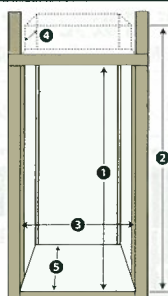

家具調仏壇 仏具別売
高151×幅47×奥44cm

家具調仏壇 仏具別売
高151×幅58×奥48.5cm

家具調仏壇 仏具別売
高151×幅50×奥48cm

家具調仏壇 仏具別売
高120×幅52×奥42cm

上置仏壇 仏具別売
高55.5×幅51×奥38cm

上置仏壇 仏具別売
高54×幅40×奥33cm

仏具セット10%OFF

仏具にもこだわりたい

仏壇の印象は仏具で決まります。納得できるお気に入りの仏具をお選びください。

あらゆるお仏壇にマッチする、豊富なカラーバリエーションとサイズ展開の中からお選びいただけます。

お仏壇を決める前に
安置する場所の採寸が大切!!

- ① 床から鴨居の下部までの高さ…()cm
- ② 床から内側の天井までの高さ…()cm
- ③ 正面から見た柱の内側の幅…()cm
- ④ 鴨居の内側から壁までの奥行き…()cm
- ⑤ 柱の正面から壁までの奥行き…()cm

リビングなどに安置する場合は
幅と奥行きを採寸
又、上置き仏壇をお選びの場合は
安置する台の幅と奥行きを採寸を
おすすめします

お買い替えの
場合

お使いになったお仏壇
は無料でお引き取り致
します。